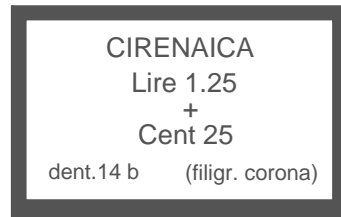

POSTE COLONIALI ITALIANE CIRENAICA

1930

Pro Istituto Agricolo Coloniale Italiano (27 Novembre 30)

Bimillenario della Nascita di Virgilio (4 Dicembre 30)
Soprastampato "CIRENAICA"

Nozze Principe Alberto Soprastampato "CIRENAICA" (17 Marzo 30)