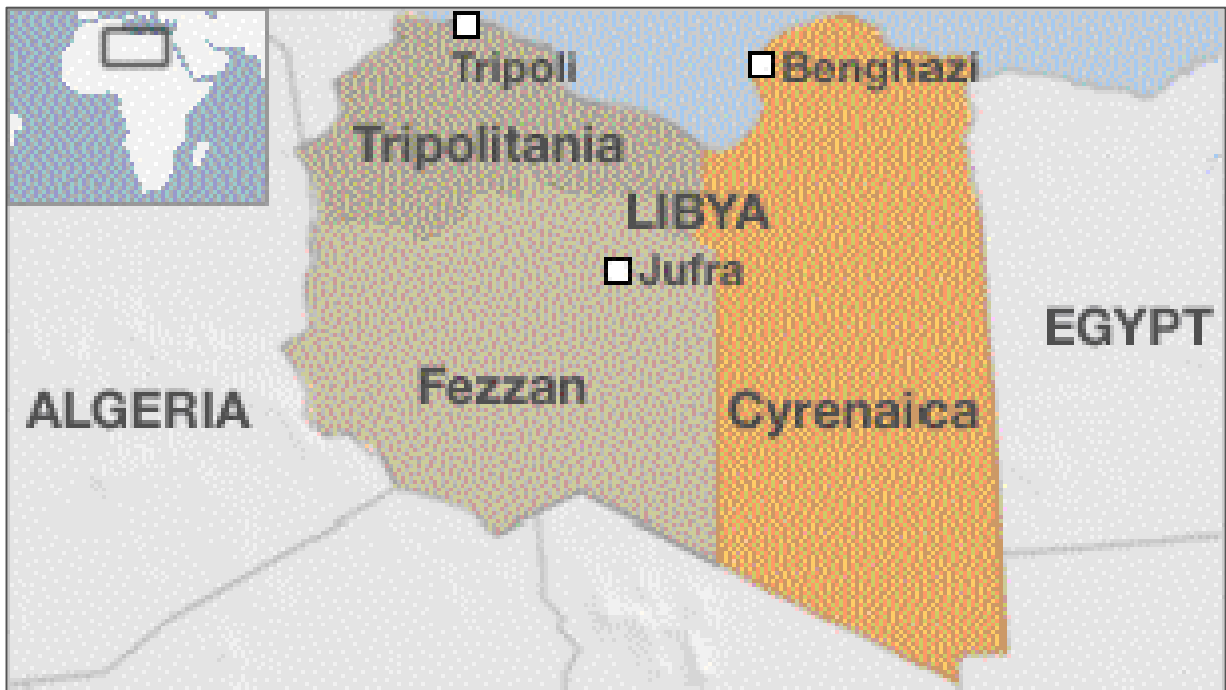

POSTE COLONIALI ITALIANE (possedimenti ed occupazioni)

CIRENAICA

La Cirenaica assieme alla Tripolitania, formava la colonia italiana della Libia. Ebbe francobolli propri (commemorativi, posta aerea, tasse vaglia) a partire dal 24/8/1923. In precedenza (dal 1912) e poi dal 1935 al 1943, vi furono in uso francobolli con legenda o soprastampa "LIBIA" per tutti i servizi.

1912 - 43

POSTE COLONIALI ITALIANE CIRENAICA

1923-24

300^a congregazione Propaganda Fide Soprastampato "CIRENAICA" (24 Ottobre 23)

Anniversario Marcia su Roma Soprastampato "CIRENAICA" (29 Ottobre 23)

50^a morte di Alessandro Manzoni Soprastampato "CIRENAICA" (1 Aprile 24)